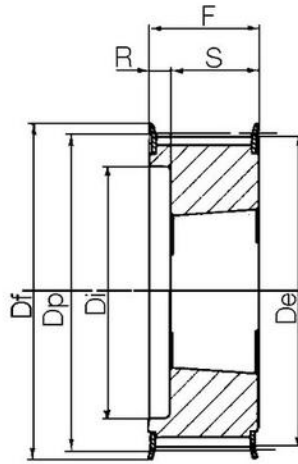

KUGGREMSHJUL L

Kuggremshjul L delning 9,525mm

TL0084L100

Kuggremshjul L 100 2012 bussning

- Standard är förborrade eller taper-lock
- Kan även fås kundanpassade
- Kuggremshjul L kan bearbetas

Produktbeskrivning

Kuggremshjul för L remmar

TEKNISK DATA

Bussning	2012
De	253,9 mm
Di	236
Dm	106 mm
Dp	254,68 mm
Figur	3A
Profil	L
S	32 mm
Tandantal z	84 st
Vikt	3,87 kg

3F

3WF

3W

3A

5F