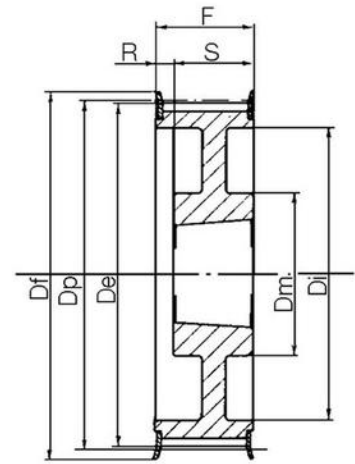

KUGGREMSHJUL L

Kuggremshjul L delning 9,525mm

TL0084L100

Kuggremshjul L 100 2012 bussning

- Standard är förborrade eller taper-lock
- Kan även fås kundanpassade
- Kuggremshjul L kan bearbetas

Produktbeskrivning

Kuggremshjul för L remmar

TEKNISK DATA

Bussning	2012
De	253,9 mm
Di	236
Dm	106 mm
Dp	254,68 mm
Figur	3A
Profil	L
S	32 mm
Tandantal z	84 st
Vikt	3,87 kg

3F

3WF

3W

3A

5F