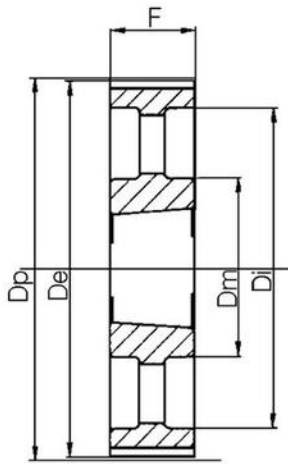

KUGGREMSHJUL L

Kuggremshjul L delning 9,525mm

TL0084L100

Kuggremshjul L 100 2012 bussning

- Standard är förborrade eller taper-lock
- Kan även fås kundanpassade
- Kuggremshjul L kan bearbetas

Produktbeskrivning

Kuggremshjul för L remmar

TEKNISK DATA

Bussning	2012
De	253,9 mm
Di	236
Dm	106 mm
Dp	254,68 mm
Figur	3A
Profil	L
S	32 mm
Tandantal z	84 st
Vikt	3,87 kg

3F

3WF

3W

3A

5F