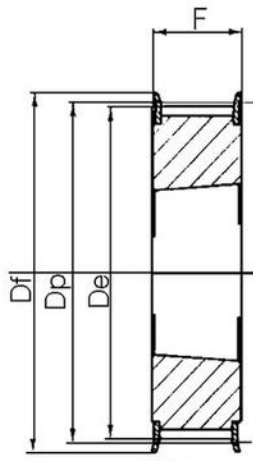

KUGGREMSHJUL L

Kuggremshjul L delning 9,525mm

TL0084L100

Kuggremshjul L 100 2012 bussning

- Standard är förborrade eller taper-lock
- Kan även fås kundanpassade
- Kuggremshjul L kan bearbetas

Produktbeskrivning

Kuggremshjul för L remmar

TEKNISK DATA

Bussning	2012
De	253,9 mm
Di	236
Dm	106 mm
Dp	254,68 mm
Figur	3A
Profil	L
S	32 mm
Tandantal z	84 st
Vikt	3,87 kg

3F

3WF

3W

3A

5F