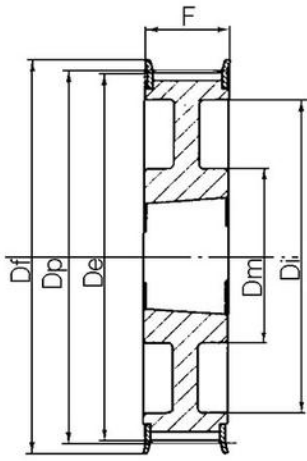

KUGGREMSHJUL L

Kuggremshjul L delning 9,525mm

TL0084L100

Kuggremshjul L 100 2012 bussning

- Standard är förborrade eller taper-lock
- Kan även fås kundanpassade
- Kuggremshjul L kan bearbetas

Produktbeskrivning

Kuggremshjul för L remmar

TEKNISK DATA

Bussning	2012
De	253,9 mm
Di	236
Dm	106 mm
Dp	254,68 mm
Figur	3A
Profil	L
S	32 mm
Tandantal z	84 st
Vikt	3,87 kg

3F

3WF

3W

3A

5F