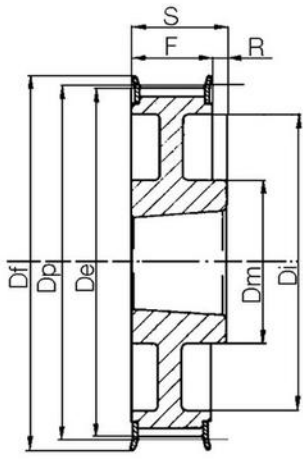

Kuggremshjul för L remmar

TEKNISK DATA

Bussning	2012
De	253,9 mm
Di	236
Dm	106 mm
Dp	254,68 mm
Figur	3A
Profil	L
S	32 mm
Tandantal z	84 st
Vikt	3,87 kg

3F

3WF

3W

3A

5F

5WF

7W

7A

8F

8WF

9W