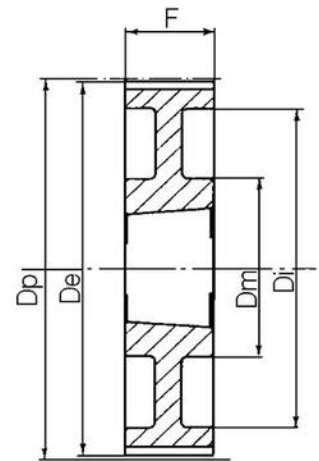

KUGGREMSHJUL L

Kuggremshjul L delning 9,525mm

TL0084L100

Kuggremshjul L 100 2012 bussning

- Standard är förborrade eller taper-lock
- Kan även fås kundanpassade
- Kuggremshjul L kan bearbetas

Produktbeskrivning

Kuggremshjul för L remmar

TEKNISK DATA

Bussning	2012
De	253,9 mm
Di	236
Dm	106 mm
Dp	254,68 mm
Figur	3A
Profil	L
S	32 mm
Tandantal z	84 st
Vikt	3,87 kg

3F

3WF

3W

3A

5F