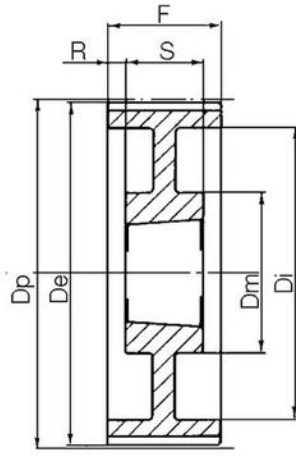

Kuggremshjul för L remmar

TEKNISK DATA

Bussning	2012
De	253,9 mm
Di	236
Dm	106 mm
Dp	254,68 mm
Figur	3A
Profil	L
S	32 mm
Tandantal z	84 st
Vikt	3,87 kg

3F

3WF

3W

3A

5F

5WF

7W

7A

8F

8WF

9W